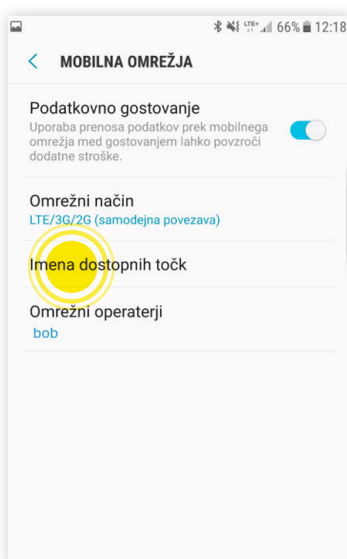

## primer APN nastavitvev za MMS na Samsung aparatu (nastavitve se lahko razlikujejo glede na aparat)

1. pojdi v nastavitve aparata oz. »settings« in izberi »povezave« oz. »connections«

2. izberi »mobilna omrežja« oz. »mobile networks«

3. izberi »imena dostopnih točk« oz. »Access Point Names«

4. izberi »dodaj« oz. »add«