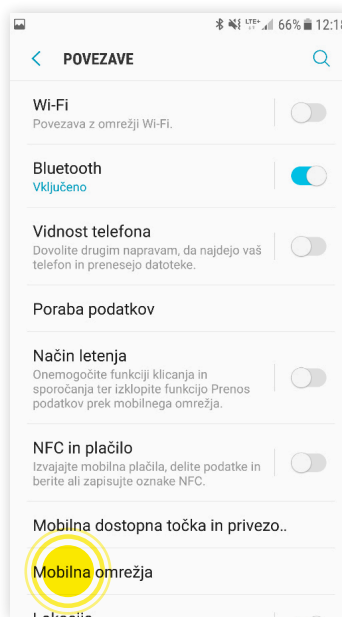

## primer APN nastavitvev za MMS na Samsung aparatu (nastavitve se lahko razlikujejo glede na aparat)

1. pojdi v nastavitve aparata oz. »settings« in izberi »povezave« oz. »connections«

2. izberi »mobilna omrežja« oz. »mobile networks«

3. izberi »imena dostopnih točk« oz. »Access Point Names«

4. izberi »dodaj« oz. »add«